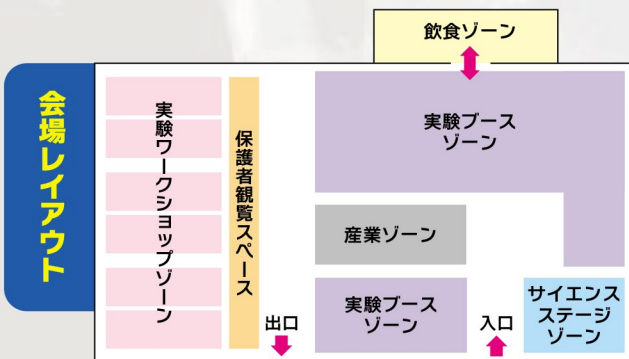

小学5・6年生 対象

定員 各回20名

《実験①》色素分離～色って1つからできているの?～

《実験②》振って!? 混ぜて!? 虹色の謎!!

小学3・4年生 対象

定員 各回20名

《実験③》プログラミングにチャレンジ2024

《実験④》もどってこーい! 紙Back

小学1・2年生 対象

定員 各回20名

《実験⑤》ふしぎな恐竜のたまご

《実験⑥》スーパーボール作り

保護者の同伴が必要です

実験ブースゾーン

予約不要

- はずむシャボン玉
- 吹きごまを作ろう
- 折り紙あそび
- 振り子の魔法! ペンデュラムウェーブを作ろう
- 燃えるシャボン玉
- 熱の実験をしてみよう!
- エネルギーを感じよう!
- 科学グッズでおもしろ体験
- 化学反応の見える化実験
- UVレジンでレプリカ作り

- ストローでド・レ・ミ♪
- 吹きごまを作ろう (17日±のみ)
- 飛ばして遊ぼう! (17日±のみ)
- ほえる紙コップかいじゅう (17日±のみ)
- バランスストーン (17日±のみ)
- 走れ! CD忍者ごま! (18日☀のみ)
- スライムを作ろう (18日☀のみ)
- ペットボトルで廃油石鹸 (18日☀のみ)
- ペットボトルでビーズアクセサリー (18日☀のみ)

[注] 各エントリー時間枠ごとに実験を準備しています。規定数に達し次第、終了となります。

サイエンスステージゾーン

予約不要

	17日±	18日☀
●科学のちからでおもしろ実験	11:30	●科学のちからでおもしろ実験①
●研究プレゼンコンテスト 決勝審査会	14:00	●海洋プラスチックをサイエンス!
	15:00	●科学のちからでおもしろ実験②

[注] 小学生以下のお子様のみでは入場できません。必ず保護者同伴でご来場ください。

[注] 実験内容・会場レイアウトは変更になる場合があります。予めご了承ください。